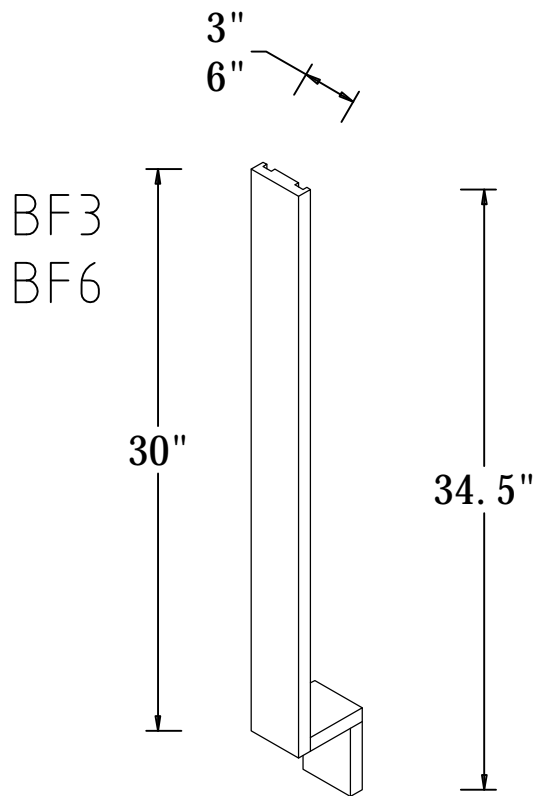

Base Filler